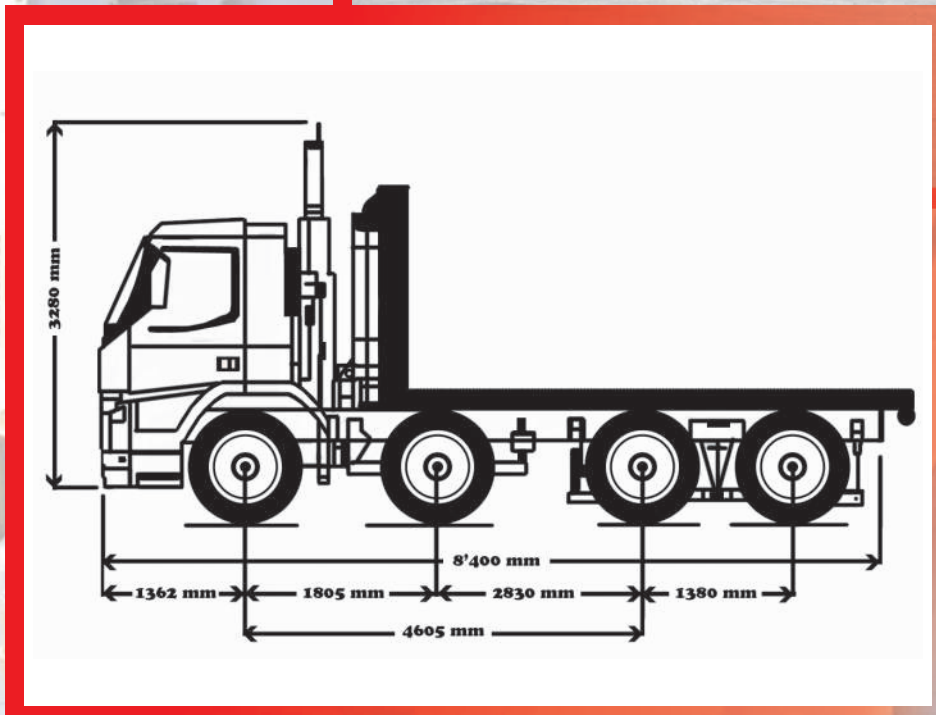

VOLVO FM12 8 x 4 420 CV

PESO TOTALE 32'000 kg

TRASPORTI