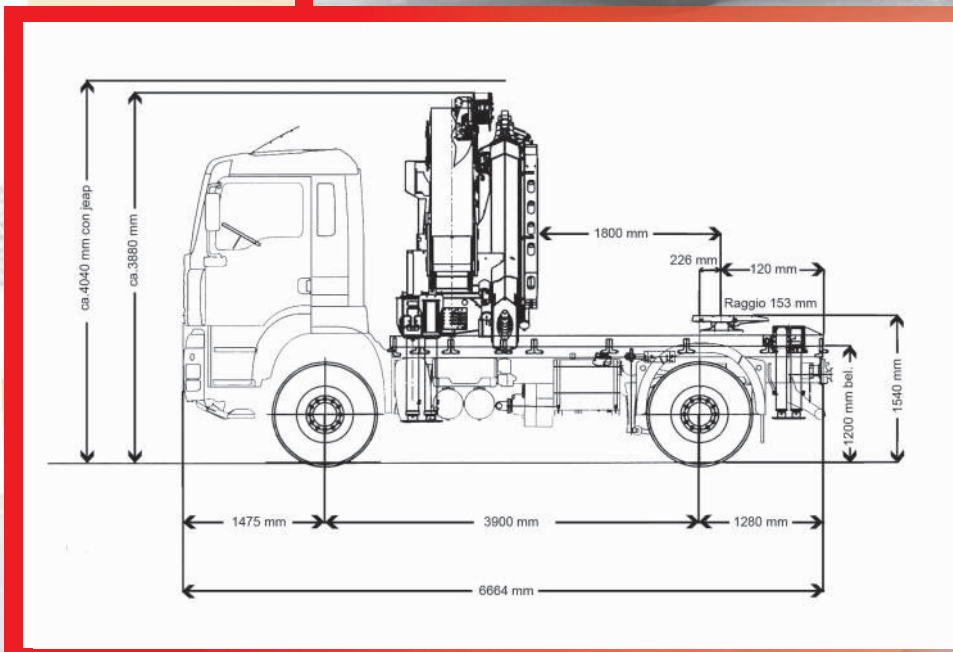

# MAN TGA 18.430 - 4 X 4 430 CV

PESO TOTALE 18'000 kg

**TRASPORTI**